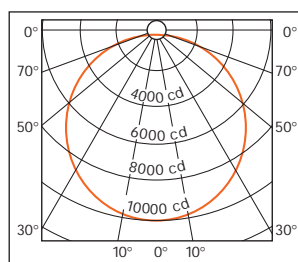

Úhlový diagram

Intenzita osvětlení E

Jednotka: lux [lx].

Intenzita osvětlení E udává poměr dopadajícího světelného toku k osvětlené ploše.

Intenzita osvětlení činí 1 lx, když světelný tok 1 lm dopadá rovnoměrně na plochu 1 m².