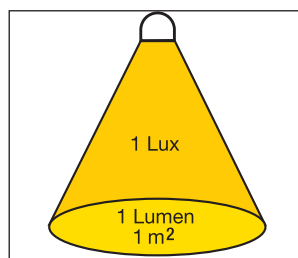

## Světelný tok $\Phi$

Jednotka: lumen [lm].

Světelný tok  $\Phi$  udává, kolik světla celkem vyzáří světelný zdroj do všech směrů.

Je to světelný výkon, který je posuzován z hlediska citlivosti lidského oka.

**Svítivost  $I$  je mírou světelného toku  $\Omega$  vyzařovaného do prostorového úhlu**

## Svítivost $I$

Jednotka: candela [cd].

Světelný zdroj vyzařuje svůj světelný tok  $\Phi$  obecně různě silně do různých směrů.

Intenzita světla vyzařovaného v jednom určitém směru se označuje jako svítivost.

## Intenzita osvětlení $E$

Jednotka: lux [lx].

Intenzita osvětlení  $E$  udává poměr dopadajícího světelného toku k osvětlené ploše.

Intenzita osvětlení činí 1 lx, když světelný tok 1 lm dopadá rovnoměrně na plochu 1 m<sup>2</sup>.