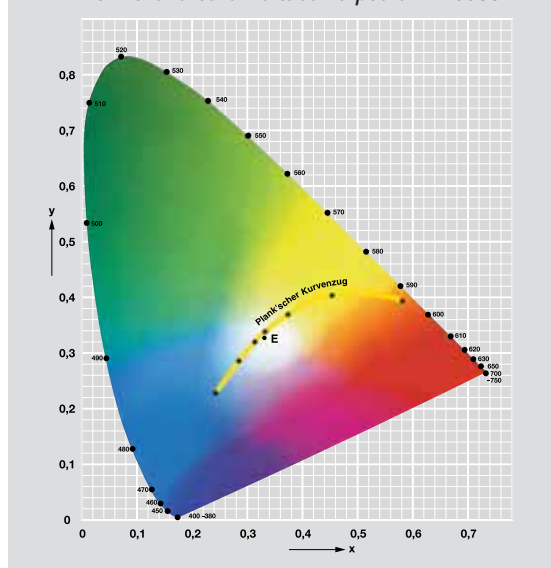

Světelný zdroj s $R_a = 100$ ukazuje všechny barvy optimálně jako pod vztažným světelným zdrojem. Čím menší je hodnota R_a , tím méně dobře jsou barvy podávány.

Provozní účinnost svítidla

Provozní účinnost svítidla je důležitým kritériem pro jeho energeticko-hospodářskou klasifikaci. Udává poměr světelného toku vyzařovaného svítidlem ke světelnému toku zdroje světla použitého ve svítidle.

Podrobné informace speciálně o osvětlení interiérů umělým světlem můžete najít v DIN 5035.

Průměrná životnost

Průměrná životnost je průměrná hodnota životností jednotlivých světelných zdrojů, které jsou v provozu za normovaných podmínek (50 % výpadků = „Average life“).

Užitečná životnost

Užitečná životnost je zjednodušené prakticky orientované posouzení hospodárné životnosti. Tímto pojmem rozumíme dobu provozu, po které světelný tok ze zařízení (tzn. součin relativního světelného toku a relativního podílu dosud funkčních světelných zdrojů) činí ještě 80 % počáteční hodnoty (100 h).

Normovaná barevná tabulka podle DIN 5033