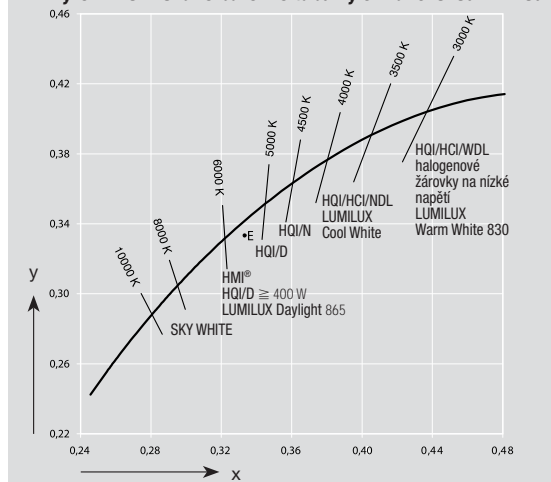

Výřez z normované barevné tabulky s Planckovou křivkou

Spektrum denního světla zářivky BIOLUX®. Záření velmi rovnoměrně zahrnuje celý viditelný rozsah.