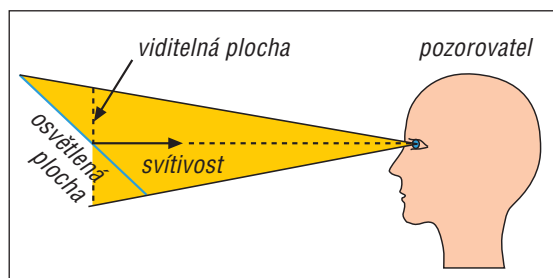

Jas L

Nejdůležitější vzorce světelné techniky:

Svítivost [cd]	I
Intenzita osvětlení [lx]	E

Světelný tok	Φ
Prostorový úhel [sr]	Ω
Dopadající světelný tok [lm]	$\Phi_{\text{dopadající}}$
Osvětlená plocha [m²]	$A_{\text{osvětlená}}$

Jas [cd/m²]	L
Měrný výkon sv. zdroje [lm/W]	η

Svítivost [cd]	I
Viditelná svítící plocha [m²]	$A_{\text{viditelná}}$
Vzniklý světelný tok [lm]	$\Phi_{\text{vzniklý}}$
Elektrický příkon [W]	$P_{\text{elektrický}}$