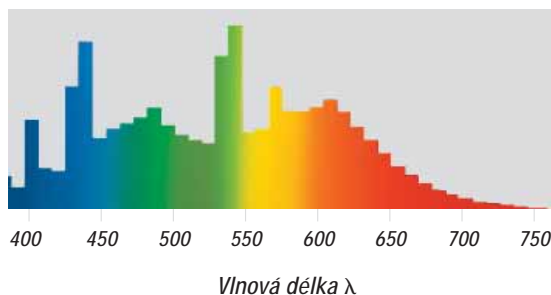

Výřez z normované barevné tabulky s Planckovou křivkou

Spektrum denního světla zářivky BIOLUX®. Záření velmi rovnoměrně zahrnuje celý viditelný rozsah.