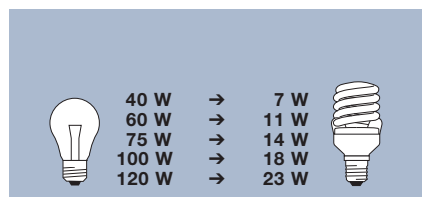

Doporučujeme srovnatelné stupně výkonu

OSRAM DULUX® SUPERSTAR MICRO TWIST