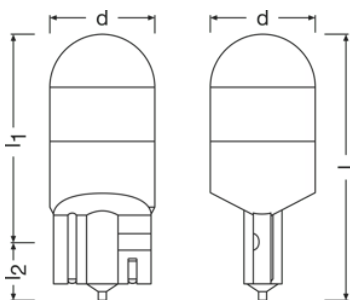

Rozměry & váha

Váha výrobku	1.70 g
Délka	24.6 mm
Průměr	10.3 mm

Technický list výrobku

Životnost

Životnost Tc	3000 h
Životnost B3	1500 h

Další údaje o produktu

Patice	W2.1x9.5d
--------	-----------

Vlastnosti