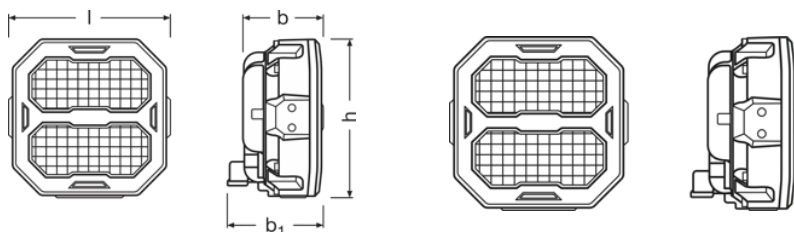

### Physical Attributes & Dimensions

Váha výrobku	653.00 g
Délka	117.1 mm
Šířka	67.4 mm
Výška	113.4 mm