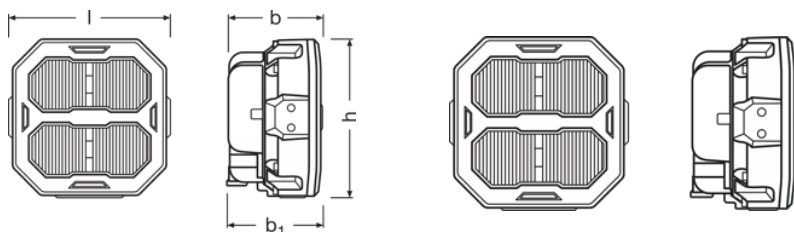

Fotometrické údaje

| | |
|---------------------------------------|---------|
| Světelný tok | 4500 lm |
| Teplota chromatičnosti | 6000 K |
| Vzdálenost s intenzitou osvětlení 1lx | 70 m |

Physical Attributes & Dimensions

| | |
|--------------|----------|
| Váha výrobku | 702.00 g |
| Délka | 117.1 mm |
| Šířka | 67.4 mm |
| Výška | 113.4 mm |

Životnost

| | |
|--------|---------|
| Záruka | 5 years |
|--------|---------|