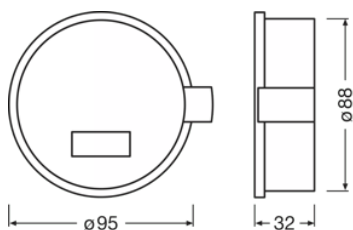

#### Physical Attributes & Dimensions

Průměr	87.0 mm
Průměr	87.0 mm
Váha výrobku	42.00 g