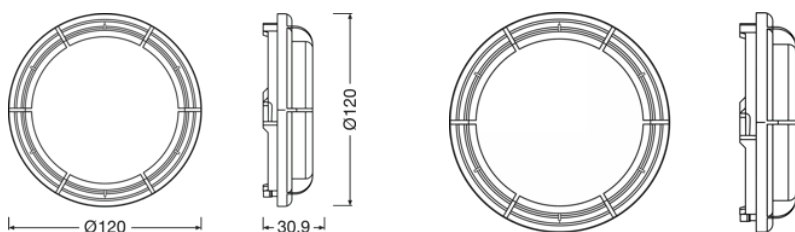

Physical Attributes & Dimensions

Průměr	120.0 mm
Váha výrobku	55.00 g

Vlastnosti

Technologie	LED accessories
-------------	-----------------

Informace o životním prostředí a právních předpisech

Informace podle čl. 33 nařízení EU (ES) č. 1907/2006 (REACH)	
Primární identifikátor článku	4062172309509
Položka ze seznamu látek pro registraci Látka 1	Žádné obsažené látky podléhající prohlášení
Číslo prohlášení v databázi SCIP	Žádné obsažené látky podléhající prohlášení