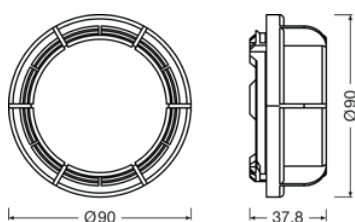

Physical Attributes & Dimensions

Průměr	90.0 mm
Váha výrobku	31.00 g

Vlastnosti

Technologie	LED accessories
-------------	-----------------

Informace o životním prostředí a právních předpisech

Informace podle čl. 33 nařízení EU (ES) č. 1907/2006 (REACH)	
Primární identifikátor článku	4062172305983
Položka ze seznamu látek pro registraci Látka 1	Žádné obsažené látky podléhající prohlášení
Číslo prohlášení v databázi SCIP	Žádné obsažené látky podléhající prohlášení