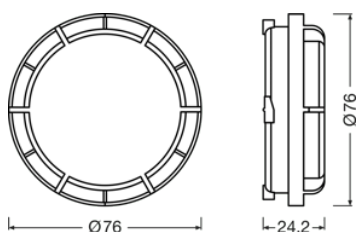

Physical Attributes & Dimensions

Průměr	76.0 mm
Váha výrobku	28.00 g

Vlastnosti

Technologie	LED accessories
-------------	-----------------

Informace o životním prostředí a právních předpisech

Informace podle čl. 33 nařízení EU (ES) č. 1907/2006 (REACH)	
Primární identifikátor článku	4062172305952
Položka ze seznamu látek pro registraci Látka 1	Žádné obsažené látky podléhající prohlášení
Číslo prohlášení v databázi SCIP	Žádné obsažené látky podléhající prohlášení