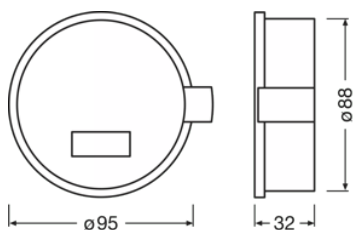

Physical Attributes & Dimensions

Průměr	87.0 mm
Váha výrobku	42.00 g

Vlastnosti

Technologie	LED accessories
-------------	-----------------

Informace o životním prostředí a právních předpisech

Informace podle čl. 33 nařízení EU (ES) č. 1907/2006 (REACH)	
Primární identifikátor článku	4062172271394
Položka ze seznamu látek pro registraci Látka 1	Žádné obsažené látky podléhající prohlášení
Číslo prohlášení v databázi SCIP	Žádné obsažené látky podléhající prohlášení