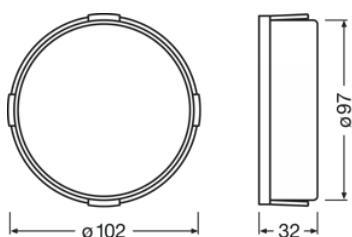

Physical Attributes & Dimensions

Průměr	97.0 mm
Váha výrobku	50.00 g

Vlastnosti

Technologie	LED accessories
-------------	-----------------

Informace o životním prostředí a právních předpisech

Informace podle čl. 33 nařízení EU (ES) č. 1907/2006 (REACH)	
Primární identifikátor článku	4062172278560
Položka ze seznamu látek pro registraci Látka 1	Žádné obsažené látky podléhající prohlášení
Číslo prohlášení v databázi SCIP	Žádné obsažené látky podléhající prohlášení