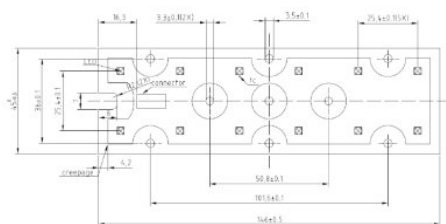

#### Rozměry & váha

Váha výrobku	40,00 g
Height [GMS]	8 mm
Length [GMS]	146 mm
Width [GMS]	45 mm