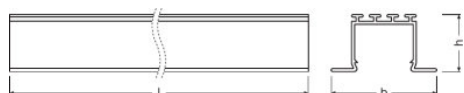

### Rozměry & váha

Váha výrobku	929,00 g
Délka	3000 mm
Šířka	46,0 mm
Výška	24,0 mm