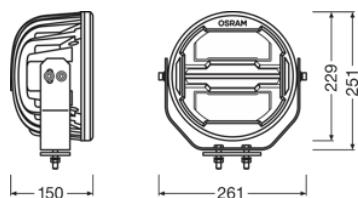

#### Physical Attributes & Dimensions

Váha výrobku	3380.00 g
Délka	241.0 mm
Šířka	134.0 mm
Výška	169 mm