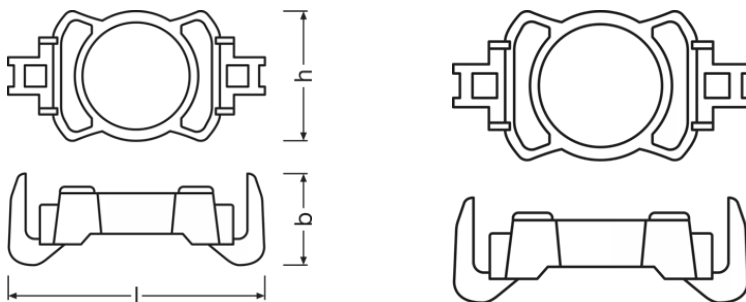

#### Physical Attributes & Dimensions

Průměr	25.3 mm
Váha výrobku	3.50 g