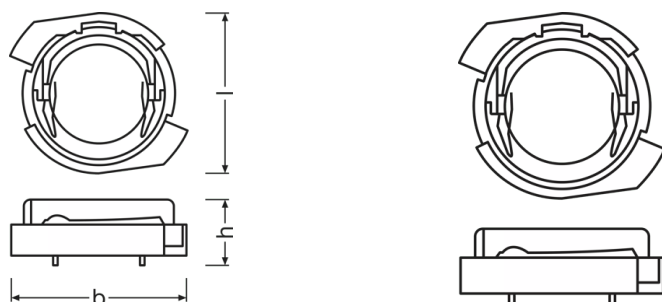

Physical Attributes & Dimensions

Průměr	40.7 mm
Váha výrobku	7.00 g

Životnost

Záruka	3 years
--------	---------

Vlastnosti

Technologie	LED accessories
-------------	-----------------

Informace o životním prostředí a právních předpisech