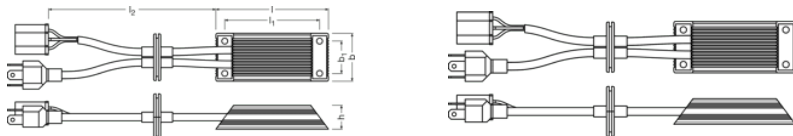

Technický list výrobku

Technické údaje

Informace o produktu

Aplikace (specifikace kategorie a produktu)	Příslušenství pro LED retrofity
---	---------------------------------

Informace o produktu

Odkaz na objednávku	LEDSC04-2HB
Produktová poznámka	High- and Low Beam, 12V H4 & H19 LED

Parametry

Jmenovitý výkon	15.00 W
-----------------	---------

Physical Attributes & Dimensions

Váha výrobku	168.00 g
Délka	95.0 mm

Životnost

Životnost B3	2500 hr
Životnost Tc	2500 hr

Vlastnosti

Technologie	LED accessories
-------------	-----------------