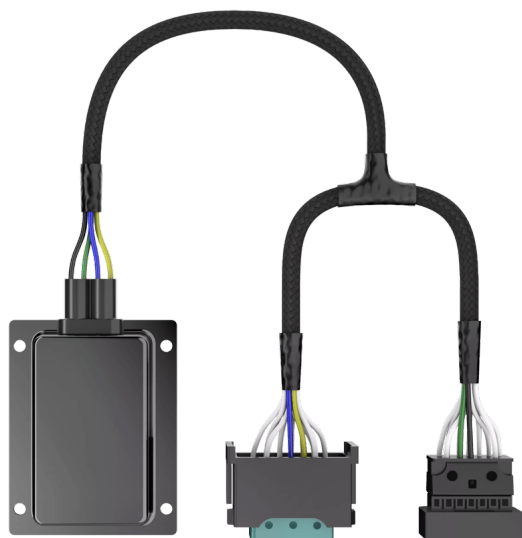

LEDDriving SMART CANBUS LEDSC03-1

Příslušenství k LED retrofitům

Bez chybové zprávy

Obchází detekci chyb vozidla

Robustní a odolné

Vysoce kvalitní hliníkové pouzdro. Testováno a ověřeno s krytím IP54.

3letá záruka OSRAM2)

Systematická opatření pro zajištění kvality podporují prémiové zpracování a funkčnost našich výrobků. Inovativní technologie a vynikající kvalita se zákazníkům vyplatí.

Dvojbalení

Dvě sběrnice Canbus v jedné krabici

Přechod z halogenových žárovek na LED pomocí originálního příslušenství OSRAM

Některá vozidla hlásí poruchu vnějšího osvětlení při použití světel LED. S řadou OSRAM LEDriving Smart Canbus se vyhnete potenciálním chybovým hlášením v palubním systému. Tato chybová hlášení se mohou objevit při přestavbě na LED žárovky, protože ty mají nižší spotřebu proudu než např. halogenové žárovky, a proto se aktivuje stávající mechanismus detekce chyb vozidla. Pro provoz našich LED žárovek je schválena pouze kombinace LED žárovek OSRAM ve spojení s oficiálním příslušenstvím OSRAM - LEDriving ADAPTER, LEDriving SMART CANBUS, LEDriving CAPs a LEDriving ERROR CANCELER. Podrobnosti, zejména o kombinaci příslušenství OSRAM a světelných zdrojů LED (NIGHT BREAKER LED a TRUCKSTAR LED určených pro silniční provoz¹), naleznete na stránkách příslušných produktů v části: NIGHT BREAKER LED seznam kompatibility | Automotive (osram.cz) nebo Automotive | OSRAM Automotive