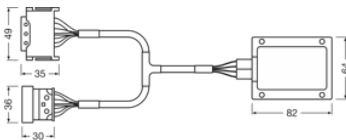

Parametry

Jmenovitý výkon	12.00 W
-----------------	---------

Physical Attributes & Dimensions

Váha výrobku	220.80 g
Délka	82.0 mm

Životnost

Životnost B3	2500 hr
Životnost Tc	2500 hr

Vlastnosti

Technologie	LED accessories
-------------	-----------------