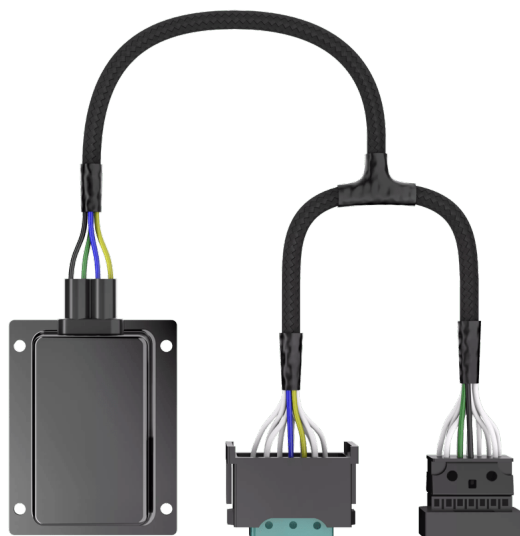

LEDDriving SMART CANBUS LEDSC03

Příslušenství k LED retrofitům

Bez chybové zprávy

Obchází detekci chyb vozidla

Robustní a odolné

Vysoce kvalitní hliníkové pouzdro. Testováno a ověřeno s krytím IP54.

3letá záruka OSRAM2)

Systematická opatření pro zajištění kvality podporují prémiové zpracování a funkčnost našich výrobků. Inovativní technologie a vynikající kvalita se zákazníkům vyplatí.

Dvojbalení

Dvě sběrnice Canbus v jedné krabici

Přechod z halogenových žárovek na LED pomocí originálního příslušenství OSRAM

Některá vozidla hlásí poruchu vnějšího osvětlení při použití světel LED. S řadou OSRAM LEDriving Smart Canbus se vyhnete potenciálním chybovým hlášením v palubním systému. Tato chybová hlášení se mohou objevit při přestavbě na LED žárovky, protože ty mají nižší spotřebu proudu než např. halogenové žárovky, a proto se aktivuje stávající mechanismus detekce chyb vozidla. Pro provoz našich LED žárovek je schválena pouze kombinace LED žárovek OSRAM ve spojení s oficiálním příslušenstvím OSRAM - LEDriving ADAPTER, LEDriving SMART CANBUS, LEDriving CAPs a LEDriving ERROR CANCELER. Podrobnosti, zejména o kombinaci příslušenství OSRAM a světelných zdrojů LED (NIGHT BREAKER LED a TRUCKSTAR LED určených pro silniční provoz¹), naleznete na stránkách příslušných produktů v části: NIGHT BREAKER LED seznam kompatibility | Automotive (osram.cz) nebo Automotive | OSRAM Automotive