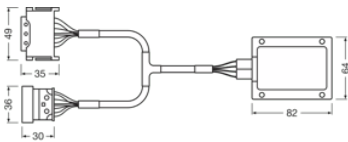

Parametry

Jmenovitý výkon	12.00 W
-----------------	---------

Physical Attributes & Dimensions

Váha výrobku	220.80 g
Délka	82.0 mm

Životnost

Životnost B3	2500 hr
Životnost Tc	2500 hr

Vlastnosti

Technologie	LED accessories
-------------	-----------------