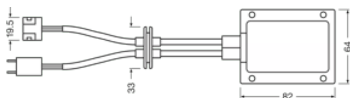

### Physical Attributes & Dimensions

Váha výrobku	193.80 g
Délka	390.0 mm