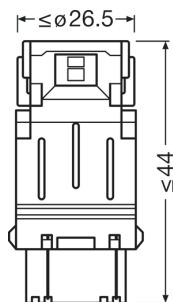

#### Physical Attributes & Dimensions

Patice	W2.5x16q
Délka	49.0 mm
Průměr	25.7 mm
Váha výrobku	13.30 g