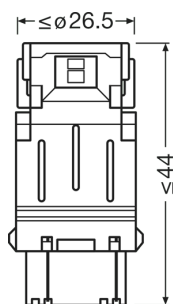

Světelný tok	60/10 lm
Tolerance světelného toku	± 25 %
Barva světla LED	červená

Physical Attributes & Dimensions

Průměr	25.7 mm
Váha výrobku	13.30 g
Délka	49.0 mm
Patice	W2.5x16q

Životnost

Životnost B3	1500 hr
--------------	---------