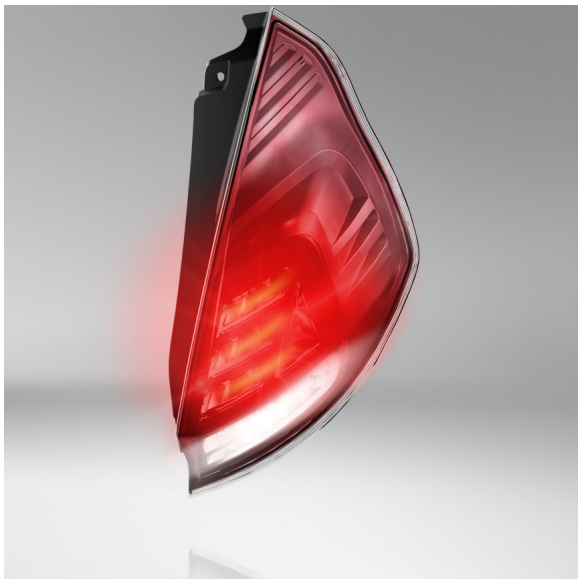

Zapněte OSRAM LEDriving koncová světla

Inovativní a aktuální! Díky naší snaze o inovace a kvalitu zdokonalujeme osvětlení vozidel. Do portfolia OSRAM LED produktů jsme přidali koncové světlo LEDriving pro Ford Fiesta MK7 (2013-2017). Tato full-LED koncová světla nabízejí inovativní design, který působivě doplňuje individuální vzhled vašeho vozidla. Přinášejí perfektní osvětlení zadní části vašeho vozidla a jsou také upgrade na nejnovější OEM prémiové technologie. OSRAM LEDriving koncové světlo pro Ford Fiesta MK 7 (2013-2017) je full-ED osvětlení. Je vybaveno LED pozičním světlem, LED brzdovým světlem, LED couvacím světlem a dynamickým LED indikátorem směru. Zadní světla zapůsobí díky vysoce výkonným LED diodám s dlouhou životností s intenzivním jasnem a vysokým kontrastem ve dne i v noci a jsou také vysoce účinné s až o 80% nižší spotřebou energie¹⁾. Dojem dělají také homogenním rozložením světla díky moderní technologii světlovodu a modernímu materiálu difuzoru. V důsledku všech těchto aspektů je vaše vozidlo dříve vnímáno což vede také ke zvýšení bezpečnosti silničního provozu. Zcela legální & nekomplikovaná konverze. Zvýraznění vozidla zcela legálně, jednoduchým a velmi stylovým způsobem s poutavými akcenty je nyní s nejnovějšími inovacemi OSRAM velmi snadné. Podle pokynů ECE byly provedeny nezbytné zkoušky a schválení nakoncová světla LEDriving což znamená, že jsou proto v silničním provozu zcela legální a registrace do dokladů o vozidle není nutná. ECE certifikováno podle ECE R6/R7/R10/R23. Technologie Plug & Play zajišťuje rychlou a nekomplikovanou instalaci zadních světel LEDriving, stávající kabely nemusí být měněny ani poškozeny. Ověřená kvalita OSRAM podle DIN EN ISO/IEC 17025. Koncové světlo LEDriving bylo testováno v naší laboratoři pro simulaci prostředí s certifikací DIN pro extrémní vnější vlivy, pokud jde o vodu, prach, extrémní teploty, UV záření a trvalé vibrace, opatřeno třídou IP a stupněm ochrany IP 69K. Aplikační poznámky: Ford Fiesta MK7 (2013-2017) Zapněte OSRAM LEDriving koncová světla¹⁾ Ve srovnání s jinými zadními světly²⁾ přesné podmínky naleznete na: www.osram.com/am-guarantee