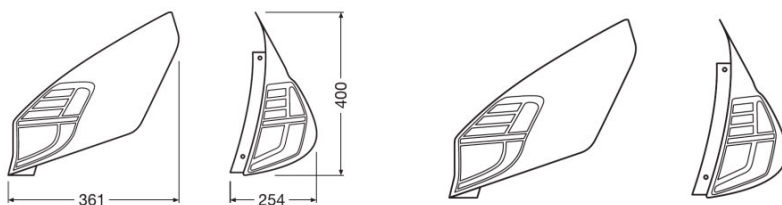

Rozměry & váha

Váha výrobku	1800,00 g
Délka	400,0 mm
Šířka	361,0 mm
Výška	254,0 mm

Životnost

Životnost Tc	5000 h
Záruka	2 years

Další údaje o produktu

Konektor pro lampu	Plug&Play
--------------------	-----------