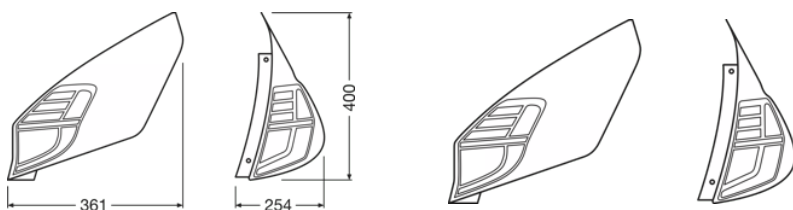

Parametry

Jmenovitý výkon	27.00 W
Jmenovité napětí	12 V

Physical Attributes & Dimensions

Váha výrobku	1800.00 g
Délka	400.0 mm
Šířka	361.0 mm
Výška	254.0 mm

Životnost

Životnost Tc	5000 hr
Záruka	2 years

Další údaje o produktu