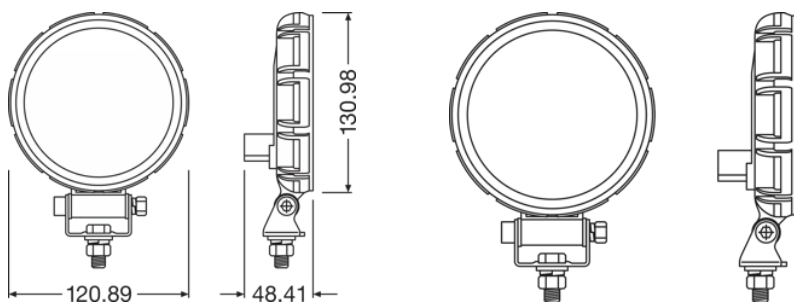

Physical Attributes & Dimensions

Váha výrobku	360.00 g
Délka	122.0 mm
Šířka	48.0 mm
Výška	150.0 mm

Životnost

Životnost Tc	5000 hr
Záruka	5 years

Další údaje o produktu

Konektor pro lampu	DT konektor
--------------------	-------------