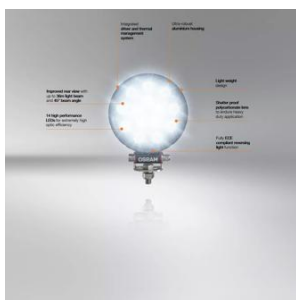

Technický list výrobku

Vlastnosti

Technologie	LED

Certifikáty & standardy

Povolení – schválení	E9 approval
Druh ochrany	IP69K
Standardy	ECE R10, R23

Logistická data

Zkratka produktu [PICOS]	85122000900

Informace o životním prostředí a právních předpisech

Information according Art. 33 of EU Regulation (EC) 1907/2006 (REACH)	
Položka ze seznamu látek pro registraci Látka 1	Lead
Číslo CAS látky 1	7439-92-1
Pokyny pro bezpečné používání	Identifikace látky uvedené na seznamu látek je dostatečná pro bezpečné použití předmětu.
Číslo prohlášení v databázi SCIP	49b6ffef-1914-4fb3-b920-c59c8295b6d4 | 5bc0c20e-e327-4a80-9e74-67566bfab88a | 5656223a-dee3-4966-ad65-734e6ebdb847 | 8936bd98-dfb9-4240-8277-bca6fbc6e1d7

ref_pim_amsproductinfographic

s

Logistické údaje

Kód výrobku	Popis výrobku	Jednotka balení (kusy/jednotku)	Rozměry (délka x šířka x výška)	Objem	Hrubá hmotnost