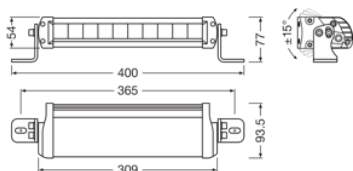

Informace o produktu

Odkaz na objednávku	LEDDL103-CB
---------------------	-------------

Parametry

Jmenovitý výkon	35.00 W
Testovací napětí	13,5 V

Fotometrické údaje

Světelný tok	2700 lm
Vzdálenost s intenzitou osvětlení 1lx	320 m

Physical Attributes & Dimensions

Váha výrobku	1200.00 g
--------------	-----------

Životnost

Životnost Tc	5000 hr
Záruka	5 years

Další údaje o produktu

Konektor pro lampu	DT konektor
--------------------	-------------