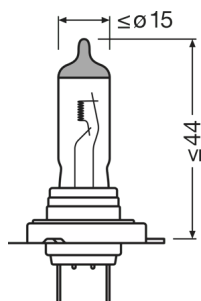

Parametry

Příkon	58 W ¹⁾
Jmenovité napětí	12 V
Jmenovitý výkon	55 W
Testovací napětí	13,2 V

¹⁾ Maximální

Fotometrické údaje

Světelný tok	1500 lm
Tolerance světelného toku	±10 %

Physical Attributes & Dimensions

Průměr	12.0 mm
Váha výrobku	12.50 g
Délka	59.0 mm
Patice	PX26d

Životnost

Životnost B3	150 hr
Životnost Tc	250 hr

Technický list výrobku

Vlastnosti

Technologie	HAL ¹⁾
-------------	-------------------

¹⁾ Halogen lamp