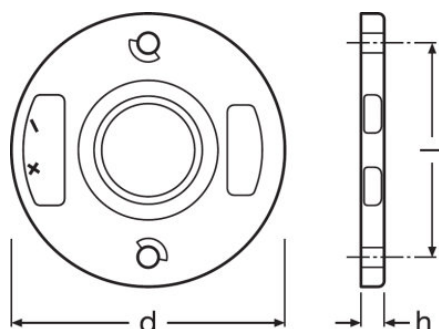

#### Rozměry & váha

Váha výrobku	6,00 g
Průměr	44,0 mm