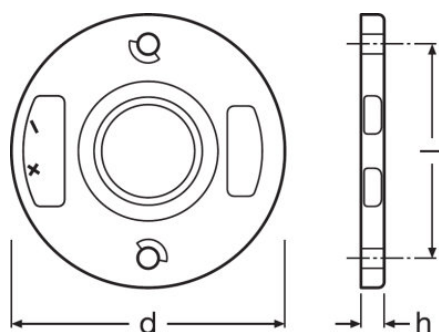

#### Rozměry & váha

Váha výrobku	6,00 g
Průměr	44,0 mm