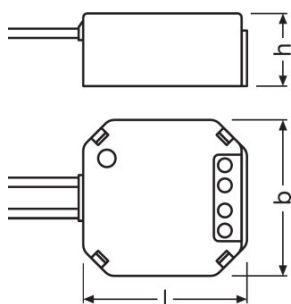

#### Rozměry & váha

Délka	49,0 mm
Šířka	48,0 mm
Výška	22,0 mm
Váha výrobku	40,00 g