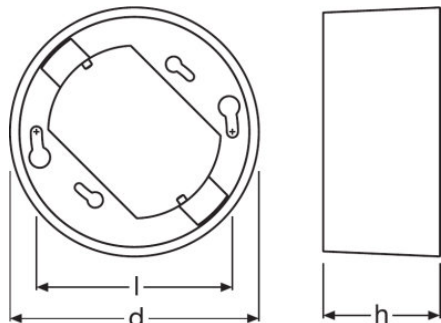

LUXeye Sense CM KIT

LUXeye Sense CM KIT | Systémy řízení osvětlení

Vlastnosti produktu

- Adaptér pro stropní instalaci

Druh použití

- Kanceláře
- Konferenční prostory
- Školicí místnosti
- Chodby

Technický list výrobku

Technické údaje

Rozměry & váha

Průměr	95,0 mm
Výška	50,0 mm
Váha výrobku	50,00 g

Barvy & materiály

Barva produktu	bílá
----------------	------

Vlastnosti

Druh instalace	Pro montáž do stropu
----------------	----------------------

CAD data 3-dim
Luxeye Sense CM KIT CAD 3PDF 111119

Logistické údaje

Kód výrobku	Popis výrobku	Jednotka balení (kusy/jednotku)	Rozměry (délka x šířka x výška)	Objem	Hrubá hmotnost
4052899988729	LUXeye Sense CM KIT	Shipping carton box 24	300 mm x 200 mm x 200 mm	12.00 dm ³	1395.00 g