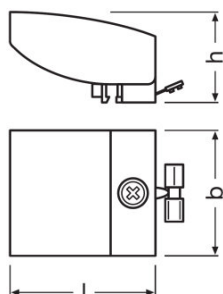

OT CABLE CLAMP N-STYLE

OPTOTRONIC Cable Clamp |

Druh použití

- Podhledy, plochá svítidla
- Vhodné pro různé typy kabelů
- Vhodné pro vnitřní instalace

Výhody produktu

- Snadné a rychlé ukotvení kabelu
- Dostatek prostoru pro připojení kabelů
- Cenově výhodné řešení a šetří místo (verze TL)
- Volné připojení kabelu díky otevřeným klapkám
- Okamžitá instalace díky předpřipraveným kabelovým svorkám

Vlastnosti produktu

- Snadno instalovatelné a flexibilní odlehčení tahu
- Samostatná odlehčení tahu pro primární a sekundární stranu
- Přednasazené pojistné šrouby
- Prosmyčkování (verze TL)

Technický list výrobku

Technické údaje

Rozměry & váha

Váha výrobku	20,00 g
Délka	37,0 mm
Šířka	33,0 mm
Výška	23,0 mm

Vlastnosti

Vhodné pro propojení	Ne
----------------------	----

Logistická data

Zkratka produktu	392690979000
------------------	--------------