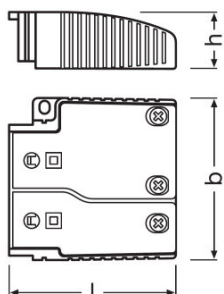

OT CABLE CLAMP B-STYLE LP TL

OPTOTRONIC Cable Clamp |

Druh použití

- Podhledy, plochá svítidla
- Vhodné pro různé typy kabelů
- Vhodné pro vnitřní instalace

Výhody produktu

- Snadné a rychlé ukotvení kabelu
- Dostatek prostoru pro připojení kabelů
- Cenově výhodné řešení a šetří místo (verze TL)
- Volné připojení kabelu díky otevřeným klapkám
- Okamžitá instalace díky předpřipraveným kabelovým svorkám

Vlastnosti produktu

- Snadno instalovatelné a flexibilní odlehčení tahu
- Samostatná odlehčení tahu pro primární a sekundární stranu
- Přednasazené pojistné šrouby
- Prosmyčkování (verze TL)

Technický list výrobku

Technické údaje

Rozměry & váha

Váha výrobku	35,00 g
Délka	50,0 mm
Šířka	67,0 mm
Výška	22,0 mm

Vlastnosti

Vhodné pro propojení	Ano
----------------------	-----

Logistická data

Zkratka produktu	392690979000
------------------	--------------

Logistické údaje

Technický list výrobku

Kód výrobku	Popis výrobku	Jednotka balení (kusy/jednotku)	Rozměry (délka x šířka x výška)	Objem	Hrubá hmotnost
4052899530997	OT CABLE CLAMP B-STYLE LP TL	Shipping carton box 20	256 mm x 146 mm x 82 mm	3.06 dm ³	777.00 g