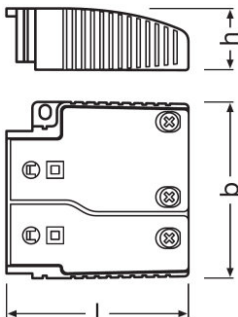

OT CABLE CLAMP B-STYLE LP TL

OPTOTRONIC Cable Clamp |

Vlastnosti produktu

- Snadno instalovatelné a flexibilní odlehčení tahu
- Samostatná odlehčení tahu pro primární a sekundární stranu
- Přednasazené pojistné šrouby
- Prosmyčkování (verze TL)

Výhody produktu

- Snadné a rychlé ukotvení kabelu
- Dostatek prostoru pro připojení kabelů
- Cenově výhodné řešení a šetří místo (verze TL)
- Volné připojení kabelu díky otevřeným klapkám
- Okamžitá instalace díky předpřipraveným kabelovým svorkám

Druh použití

- Podhledy, plochá svítidla
- Vhodné pro různé typy kabelů
- Vhodné pro vnitřní instalace

Technický list výrobku

Technické údaje

Rozměry & váha

Váha výrobku	35,00 g
Délka	50,0 mm
Šířka	67,0 mm
Výška	22,0 mm