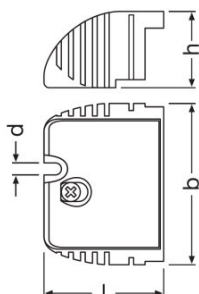

OT CABLE CLAMP F-STYLE

OPTOTRONIC Cable Clamp |

Druh použití

- Podhledy, plochá svítidla
- Vhodné pro různé typy kabelů
- Vhodné pro vnitřní instalace

Výhody produktu

- Snadné a rychlé ukotvení kabelu
- Dostatek prostoru pro připojení kabelů
- Cenově výhodné řešení a šetří místo (verze TL)
- Volné připojení kabelu díky otevřeným klapkám
- Okamžitá instalace díky předpřipraveným kabelovým svorkám

Vlastnosti produktu

- Snadno instalovatelné a flexibilní odlehčení tahu
- Samostatná odlehčení tahu pro primární a sekundární stranu
- Přednasazené pojistné šrouby
- Prosmyčkování (verze TL)

Technický list výrobku

Technické údaje

Rozměry & váha

Váha výrobku	16,00 g
Délka	38,0 mm
Šířka	53,0 mm
Výška	30,0 mm

Vlastnosti

Vhodné pro propojení	Ne
----------------------	----

Logistická data

Zkratka produktu	392690979000
------------------	--------------

Logistické údaje

Technický list výrobku

Kód výrobku	Popis výrobku	Jednotka balení (kusy/jednotku)	Rozměry (délka x šířka x výška)	Objem	Hrubá hmotnost
4052899325555	OT CABLE CLAMP F-STYLE	Shipping carton box 20	278 mm x 87 mm x 70 mm	1.69 dm ³	383.00 g