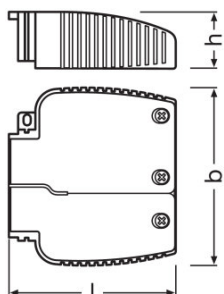

OT CABLE CLAMP B-STYLE TL

OPTOTRONIC Cable Clamp |

Druh použití

- Podhledy, plochá svítidla
- Vhodné pro různé typy kabelů
- Vhodné pro vnitřní instalace

Výhody produktu

- Snadné a rychlé ukotvení kabelu
- Dostatek prostoru pro připojení kabelů
- Cenově výhodné řešení a šetří místo (verze TL)
- Volné připojení kabelu díky otevřeným klapkám
- Okamžitá instalace díky předpřipraveným kabelovým svorkám

Vlastnosti produktu

- Snadno instalovatelné a flexibilní odlehčení tahu
- Samostatná odlehčení tahu pro primární a sekundární stranu
- Přednasazené pojistné šrouby
- Prosmyčkování (verze TL)

Technický list výrobku

Technické údaje

Rozměry & váha

Váha výrobku	80,00 g
Délka	90,0 mm
Šířka	92,0 mm
Výška	29,5 mm

Vlastnosti

Vhodné pro propojení	Ano
----------------------	-----

Logistická data

Zkratka produktu	853690100000
------------------	--------------

Technický list výrobku

Logistické údaje

Kód výrobku	Popis výrobku	Jednotka balení (kusy/jednotku)	Rozměry (délka x šířka x výška)	Objem	Hrubá hmotnost
4052899948051	OT CABLE CLAMP B-STYLE TL	Shipping carton box 20	470 mm x 188 mm x 77 mm	6.80 dm ³	1885.00 g