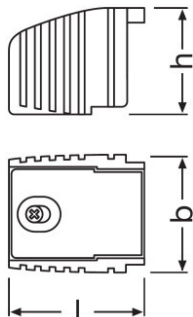

OT CABLE CLAMP D-STYLE

OPTOTRONIC Cable Clamp |

Vlastnosti produktu

- Snadno instalovatelné a flexibilní odlehčení tahu
- Samostatná odlehčení tahu pro primární a sekundární stranu
- Přednasazené pojistné šrouby
- Prosmyčkování (verze TL)

Výhody produktu

- Snadné a rychlé ukotvení kabelu
- Dostatek prostoru pro připojení kabelů
- Cenově výhodné řešení a šetří místo (verze TL)
- Volné připojení kabelu díky otevřeným klapkám
- Okamžitá instalace díky předpřipraveným kabelovým svorkám

Druh použití

- Podhledy, plochá svítidla
- Vhodné pro různé typy kabelů
- Vhodné pro vnitřní instalace

Technický list výrobku

Technické údaje

Rozměry & váha

Váha výrobku	28,60 g
Délka	38,5 mm
Šířka	33,0 mm
Výška	29,5 mm

Stahování dat

Soubor	
	CAD data CAD Data D-Style-Cable Clamp
	CAD data CAD Data D-Style-CableClamp STEP
	CAD data PDF CAD Data D-Style-CableClamp PDF

Technický list výrobku

Logistické údaje

Kód výrobku	Popis výrobku	Jednotka balení (kusy/jednotku)	Rozměry (délka x šířka x výška)	Objem	Hrubá hmotnost
4052899077904	OT CABLE CLAMP D-STYLE	Shipping carton box 40	178 mm x 84 mm x 141 mm	2.11 dm ³	1216.00 g