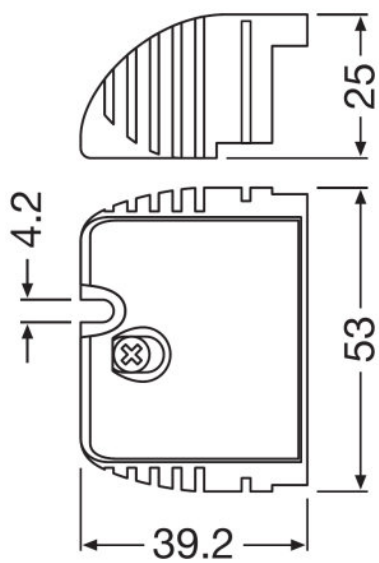

#### Rozměry & váha

Popis výrobku	Délka	Šířka	Výška	Váha výrobku
OT CABLE CLAMP N-STYLE	37,0 mm	33,0 mm	23,0 mm	20,00 g
OT CABLE CLAMP A-STYLE	35,0 mm	65,0 mm	25,0 mm	29,00 g
OT CABLE CLAMP B-STYLE	49,2 mm	57,7 mm	29,5 mm	26,00 g
OT CABLE CLAMP D-STYLE	38,5 mm	33,0 mm	29,5 mm	28,60 g
OT CABLE CLAMP E-STYLE	38,0 mm	53,0 mm	25,0 mm	16,00 g
OT CABLE CLAMP F-STYLE	38,0 mm	53,0 mm	30,0 mm	16,00 g
OT CABLE CLAMP A-STYLE TL	90,0 mm	92,0 mm	25,0 mm	80,00 g
OT CABLE CLAMP B-STYLE TL	90,0 mm	92,0 mm	29,5 mm	80,00 g
OT CABLE CLAMP B-STYLE LP TL	50,0 mm	67,0 mm	22,0 mm	35,00 g

#### Výkres produktové řady s čísly

OT CABLE CLAMP N-STYLE

OT CABLE CLAMP A-STYLE

# Technický list řady výrobků

OT CABLE CLAMP B-STYLE

OT CABLE CLAMP D-STYLE

OT CABLE CLAMP E-STYLE

OT CABLE CLAMP F-STYLE