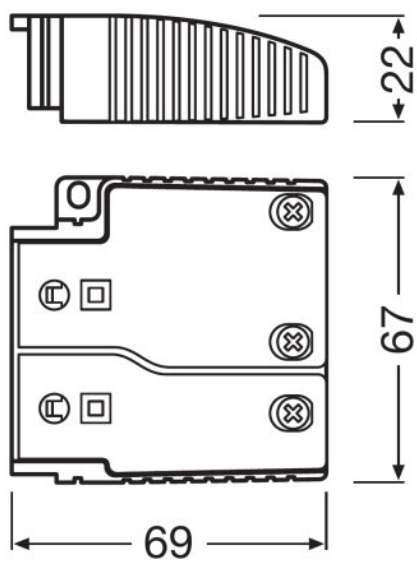

#### Rozměry & váha

Popis výrobku	Délka	Šířka	Výška	Váha výrobku
OT CABLE CLAMP N-STYLE	37,0 mm	33,0 mm	23,0 mm	20,00 g
OT CABLE CLAMP A-STYLE	35,0 mm	65,0 mm	25,0 mm	29,00 g
OT CABLE CLAMP B-STYLE	49,2 mm	57,7 mm	29,5 mm	26,00 g
OT CABLE CLAMP D-STYLE	38,5 mm	33,0 mm	29,5 mm	28,60 g
OT CABLE CLAMP E-STYLE	38,0 mm	53,0 mm	25,0 mm	16,00 g
OT CABLE CLAMP F-STYLE	38,0 mm	53,0 mm	30,0 mm	16,00 g
OT CABLE CLAMP A-STYLE TL	90,0 mm	92,0 mm	25,0 mm	80,00 g
OT CABLE CLAMP B-STYLE TL	90,0 mm	92,0 mm	29,5 mm	80,00 g
OT CABLE CLAMP B-STYLE LP TL	50,0 mm	67,0 mm	22,0 mm	35,00 g

#### Výkres produktové řady s čísly

OT CABLE CLAMP N-STYLE

OT CABLE CLAMP A-STYLE

# Technický list řady výrobků

OT CABLE CLAMP B-STYLE

OT CABLE CLAMP D-STYLE

OT CABLE CLAMP E-STYLE

OT CABLE CLAMP F-STYLE

## Technický list řady výrobků

OT CABLE CLAMP A-STYLE TL

OT CABLE CLAMP B-STYLE TL

OT CABLE CLAMP B-STYLE LP TL