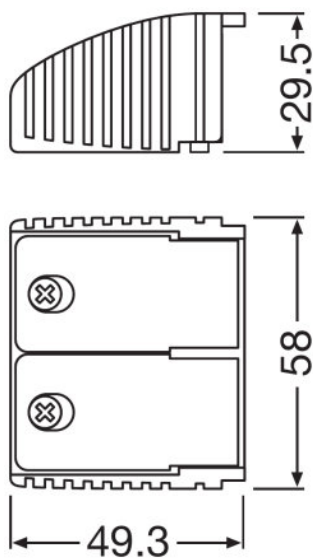

#### Rozměry & váha

Popis výrobku	Délka	Šířka	Výška	Váha výrobku
OT CABLE CLAMP N-STYLE	37,0 mm	33,0 mm	23,0 mm	20,00 g
OT CABLE CLAMP A-STYLE	35,0 mm	65,0 mm	25,0 mm	29,00 g
OT CABLE CLAMP B-STYLE	49,2 mm	57,7 mm	29,5 mm	26,00 g
OT CABLE CLAMP D-STYLE	38,5 mm	33,0 mm	29,5 mm	28,60 g
OT CABLE CLAMP E-STYLE	38,0 mm	53,0 mm	25,0 mm	16,00 g
OT CABLE CLAMP F-STYLE	38,0 mm	53,0 mm	30,0 mm	16,00 g
OT CABLE CLAMP A-STYLE TL	90,0 mm	92,0 mm	25,0 mm	80,00 g
OT CABLE CLAMP B-STYLE TL	90,0 mm	92,0 mm	29,5 mm	80,00 g
OT CABLE CLAMP B-STYLE LP TL	50,0 mm	67,0 mm	22,0 mm	35,00 g

#### Výkres produktové řady s čísly

OT CABLE CLAMP N-STYLE

OT CABLE CLAMP A-STYLE

# Technický list řady výrobků

OT CABLE CLAMP B-STYLE

OT CABLE CLAMP D-STYLE

OT CABLE CLAMP E-STYLE

OT CABLE CLAMP F-STYLE