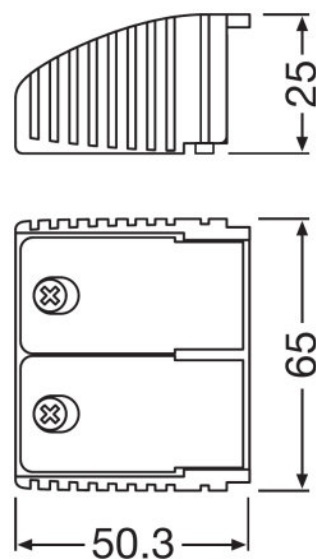

#### Rozměry & váha

Popis výrobku	Délka	Šířka	Výška	Váha výrobku
OT CABLE CLAMP N-STYLE	37,0 mm	33,0 mm	23,0 mm	20,00 g
OT CABLE CLAMP A-STYLE	35,0 mm	65,0 mm	25,0 mm	29,00 g
OT CABLE CLAMP B-STYLE	49,2 mm	57,7 mm	29,5 mm	26,00 g
OT CABLE CLAMP D-STYLE	38,5 mm	33,0 mm	29,5 mm	28,60 g
OT CABLE CLAMP E-STYLE	38,0 mm	53,0 mm	25,0 mm	16,00 g
OT CABLE CLAMP F-STYLE	38,0 mm	53,0 mm	30,0 mm	16,00 g
OT CABLE CLAMP A-STYLE TL	90,0 mm	92,0 mm	25,0 mm	80,00 g
OT CABLE CLAMP B-STYLE TL	90,0 mm	92,0 mm	29,5 mm	80,00 g
OT CABLE CLAMP B-STYLE LP TL	50,0 mm	67,0 mm	22,0 mm	35,00 g

#### Výkres produktové řady s čísly

OT CABLE CLAMP N-STYLE

OT CABLE CLAMP A-STYLE