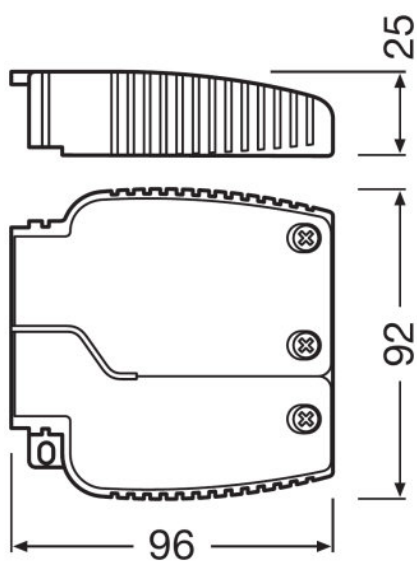

#### Rozměry & váha

Popis výrobku	Délka	Šířka	Výška	Váha výrobku
OT CABLE CLAMP N-STYLE	37,0 mm	33,0 mm	23,0 mm	20,00 g
OT CABLE CLAMP A-STYLE	35,0 mm	65,0 mm	25,0 mm	29,00 g
OT CABLE CLAMP B-STYLE	49,2 mm	57,7 mm	29,5 mm	26,00 g
OT CABLE CLAMP D-STYLE	38,5 mm	33,0 mm	29,5 mm	28,60 g
OT CABLE CLAMP E-STYLE	38,0 mm	53,0 mm	25,0 mm	16,00 g
OT CABLE CLAMP F-STYLE	38,0 mm	53,0 mm	30,0 mm	16,00 g
OT CABLE CLAMP A-STYLE TL	90,0 mm	92,0 mm	25,0 mm	80,00 g
OT CABLE CLAMP B-STYLE TL	90,0 mm	92,0 mm	29,5 mm	80,00 g
OT CABLE CLAMP B-STYLE LP TL	50,0 mm	67,0 mm	22,0 mm	35,00 g

#### Výkres produktové řady s čísly

OT CABLE CLAMP N-STYLE

OT CABLE CLAMP A-STYLE

# Technický list řady výrobků

OT CABLE CLAMP B-STYLE

OT CABLE CLAMP D-STYLE

OT CABLE CLAMP E-STYLE

OT CABLE CLAMP F-STYLE

## Technický list řady výrobků

OT CABLE CLAMP A-STYLE TL

OT CABLE CLAMP B-STYLE TL

OT CABLE CLAMP B-STYLE LP TL