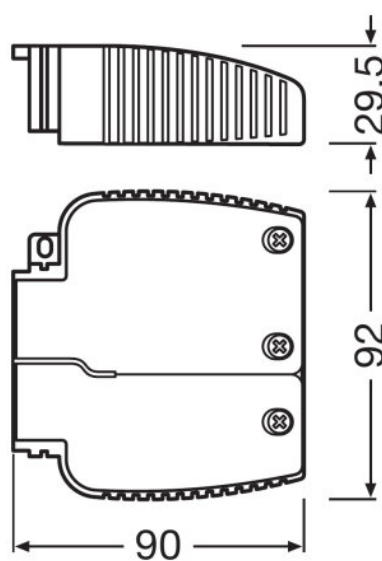

#### Rozměry & váha

Popis výrobku	Délka	Šířka	Výška	Váha výrobku
OT CABLE CLAMP N-STYLE	37,0 mm	33,0 mm	23,0 mm	20,00 g
OT CABLE CLAMP A-STYLE	35,0 mm	65,0 mm	25,0 mm	29,00 g
OT CABLE CLAMP B-STYLE	49,2 mm	57,7 mm	29,5 mm	26,00 g
OT CABLE CLAMP D-STYLE	38,5 mm	33,0 mm	29,5 mm	28,60 g
OT CABLE CLAMP E-STYLE	38,0 mm	53,0 mm	25,0 mm	16,00 g
OT CABLE CLAMP F-STYLE	38,0 mm	53,0 mm	30,0 mm	16,00 g
OT CABLE CLAMP A-STYLE TL	90,0 mm	92,0 mm	25,0 mm	80,00 g
OT CABLE CLAMP B-STYLE TL	90,0 mm	92,0 mm	29,5 mm	80,00 g
OT CABLE CLAMP B-STYLE LP TL	50,0 mm	67,0 mm	22,0 mm	35,00 g

#### Výkres produktové řady s čísly

OT CABLE CLAMP N-STYLE

OT CABLE CLAMP A-STYLE

# Technický list řady výrobků

OT CABLE CLAMP B-STYLE

OT CABLE CLAMP D-STYLE

OT CABLE CLAMP E-STYLE

OT CABLE CLAMP F-STYLE

## Technický list řady výrobků

OT CABLE CLAMP A-STYLE TL

OT CABLE CLAMP B-STYLE TL

OT CABLE CLAMP B-STYLE LP TL