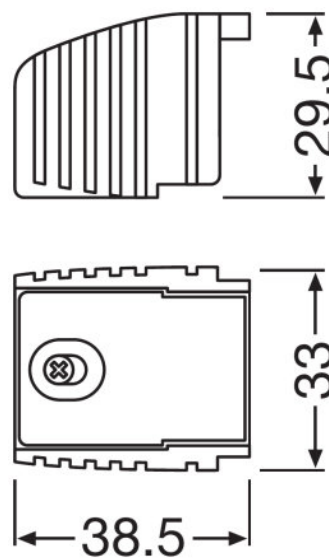

#### Rozměry & váha

Popis výrobku	Délka	Šířka	Výška	Váha výrobku
OT CABLE CLAMP N-STYLE	37,0 mm	33,0 mm	23,0 mm	20,00 g
OT CABLE CLAMP A-STYLE	35,0 mm	65,0 mm	25,0 mm	29,00 g
OT CABLE CLAMP B-STYLE	49,2 mm	57,7 mm	29,5 mm	26,00 g
OT CABLE CLAMP D-STYLE	38,5 mm	33,0 mm	29,5 mm	28,60 g
OT CABLE CLAMP E-STYLE	38,0 mm	53,0 mm	25,0 mm	16,00 g
OT CABLE CLAMP F-STYLE	38,0 mm	53,0 mm	30,0 mm	16,00 g
OT CABLE CLAMP A-STYLE TL	90,0 mm	92,0 mm	25,0 mm	80,00 g
OT CABLE CLAMP B-STYLE TL	90,0 mm	92,0 mm	29,5 mm	80,00 g
OT CABLE CLAMP B-STYLE LP TL	50,0 mm	67,0 mm	22,0 mm	35,00 g

#### Výkres produktové řady s čísly

OT CABLE CLAMP N-STYLE

OT CABLE CLAMP A-STYLE

# Technický list řady výrobků

OT CABLE CLAMP B-STYLE

OT CABLE CLAMP D-STYLE

OT CABLE CLAMP E-STYLE

OT CABLE CLAMP F-STYLE