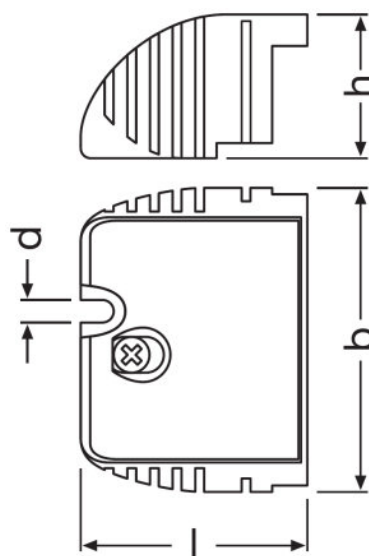

#### Rozměry & váha

Popis výrobku	Délka	Šířka	Výška	Váha výrobku
OT CABLE CLAMP N-STYLE	37,0 mm	33,0 mm	23,0 mm	20,00 g
OT CABLE CLAMP A-STYLE	35,0 mm	65,0 mm	25,0 mm	29,00 g
OT CABLE CLAMP B-STYLE	49,2 mm	57,7 mm	29,5 mm	26,00 g
OT CABLE CLAMP D-STYLE	38,5 mm	33,0 mm	29,5 mm	28,60 g
OT CABLE CLAMP E-STYLE	38,0 mm	53,0 mm	25,0 mm	16,00 g
OT CABLE CLAMP F-STYLE	38,0 mm	53,0 mm	30,0 mm	16,00 g
OT CABLE CLAMP A-STYLE TL	90,0 mm	92,0 mm	25,0 mm	80,00 g
OT CABLE CLAMP B-STYLE TL	90,0 mm	92,0 mm	29,5 mm	80,00 g
OT CABLE CLAMP B-STYLE LP TL	50,0 mm	67,0 mm	22,0 mm	35,00 g

#### Výkres produktové řady s čísly

OT CABLE CLAMP N-STYLE

OT CABLE CLAMP A-STYLE

# Technický list řady výrobků

OT CABLE CLAMP B-STYLE

OT CABLE CLAMP D-STYLE

OT CABLE CLAMP E-STYLE

OT CABLE CLAMP F-STYLE

## Technický list řady výrobků

OT CABLE CLAMP A-STYLE TL

OT CABLE CLAMP B-STYLE TL

OT CABLE CLAMP B-STYLE LP TL