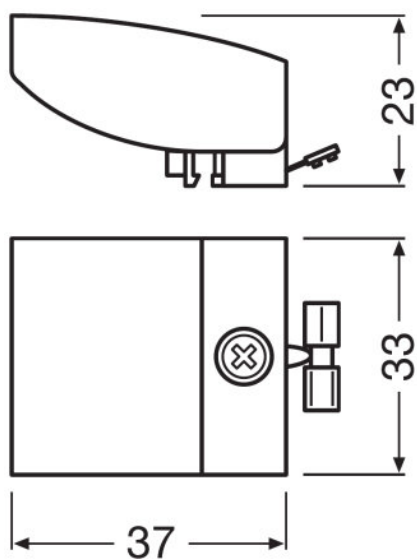

Technický list řady výrobků

Technické údaje

Rozměry & váha

Popis výrobku	Délka	Šířka	Výška	Váha výrobku
OT CABLE CLAMP N-STYLE	37,0 mm	33,0 mm	23,0 mm	20,00 g
OT CABLE CLAMP A-STYLE	35,0 mm	65,0 mm	25,0 mm	29,00 g
OT CABLE CLAMP B-STYLE	49,2 mm	57,7 mm	29,5 mm	26,00 g
OT CABLE CLAMP D-STYLE	38,5 mm	33,0 mm	29,5 mm	28,60 g
OT CABLE CLAMP E-STYLE	38,0 mm	53,0 mm	25,0 mm	16,00 g
OT CABLE CLAMP F-STYLE	38,0 mm	53,0 mm	30,0 mm	16,00 g
OT CABLE CLAMP A-STYLE TL	90,0 mm	92,0 mm	25,0 mm	80,00 g
OT CABLE CLAMP B-STYLE TL	90,0 mm	92,0 mm	29,5 mm	80,00 g
OT CABLE CLAMP B-STYLE LP TL	50,0 mm	67,0 mm	22,0 mm	35,00 g

Výkres produktové řady s čísly

OT CABLE CLAMP N-STYLE