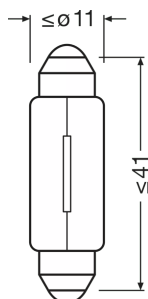

Parametry

Příkon	10 W
Jmenovité napětí	24 V
Jmenovitý výkon	10 W
Tolerance příkonu	±10 %
Testovací napětí	28,0 V

Fotometrické údaje

Světelný tok	105 lm
Tolerance světelného toku	±20 %

Physical Attributes & Dimensions

Patice	SV8.5-8
Délka	41.0 mm
Průměr	11.0 mm
Váha výrobku	3.14 g

Životnost

Životnost B3	300 hr
Životnost Tc	600 hr

Technický list výrobku

Vlastnosti

Technologie	AUX
-------------	-----

Certifikáty & standardy