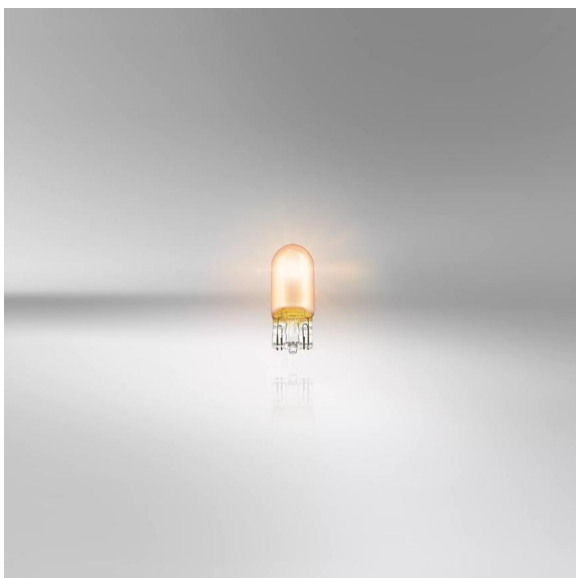

DIADEM CHROME WY5W

Svítil jantarově jen když jsou zapnuté

Chromový design

Díky špičkové interferenci a absorpčnímu povrstvení

Oranžové světlo při zapnutí

Oranžové nebo červené zbarvení pouze v zapnutém stavu, jinak téměř neviditelné

Homogenní vzhled

Reflektor má homogenní chromový vzhled

Designová žárovka s chromovým vzhledem

Signalizační žárovky OSRAM DIADEM CHROME mají nápadně atraktivní design: chromový vzhled díky povrstvení nejmodernější absorpční a interferenční technologií. Žárovky svítí oranžově pouze když jsou zapnuté. V opačném případě jsou téměř neviditelné a jsou bez rušivých barevných efektů. DIADEM CHROME jsou ideální pro všechna směrová světla s irým krytem.