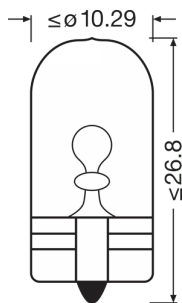

Parametry

Příkon	5 W
Jmenovité napětí	12.0 V
Jmenovitý výkon	5 W
Testovací napětí	13,5 V
Tolerance příkonu	±10 %

Fotometrické údaje

Světelný tok	30 lm
Tolerance světelného toku	±20 %

Physical Attributes & Dimensions

Průměr	10.0 mm
Průměr	10.0 mm
Váha výrobku	1.35 g
Délka	26.8 mm
Patice	W2.1x9.5d

Životnost

Životnost B3	200 hr
Životnost Tc	500 hr

Technický list výrobku

Vlastnosti

Technologie	AUX
-------------	-----

Certifikáty & standardy