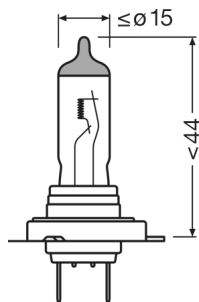

### Physical Attributes & Dimensions

Průměr	12.0
Váha výrobku	12.50
Délka	59.0
Patice	PX26d