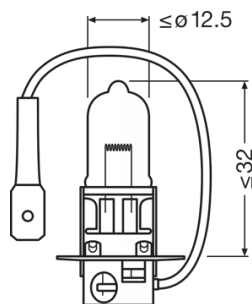

Parametry

Příkon	68 ¹⁾
Jmenovité napětí	12.0
Jmenovitý výkon	55
Testovací napětí	13,2

¹⁾ Maximální

Fotometrické údaje

Světelný tok	1450
Tolerance světelného toku	±15

Physical Attributes & Dimensions

Průměr	11.5
Váha výrobku	6.90
Délka	42.0
Patice	PK22s