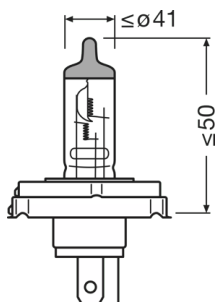

## Physical Attributes & Dimensions

Průměr	17.0
Váha výrobku	22.40
Délka	82.0
Patice	P45t