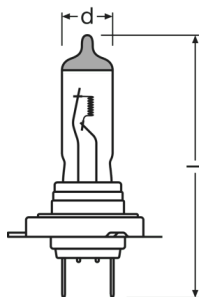

Parametry

Příkon	69 ¹⁾
Jmenovité napětí	12.0
Jmenovitý výkon	55
Testovací napětí	13,2

¹⁾ Maximální

Fotometrické údaje

Světelný tok	1700
Tolerance světelného toku	±8

Physical Attributes & Dimensions

Průměr	12.0
Váha výrobku	12.50
Délka	59.0
Patice	PY26d-1