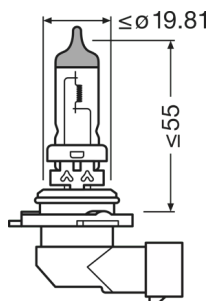

Parametry

Příkon	62 ¹⁾
Jmenovité napětí	12.0
Jmenovitý výkon	51
Testovací napětí	13,2

¹⁾ Maximální

Fotometrické údaje

Světelný tok	1095
Tolerance světelného toku	±15

Physical Attributes & Dimensions

Průměr	12.0
Váha výrobku	18.00
Délka	80.3
Patice	P22d