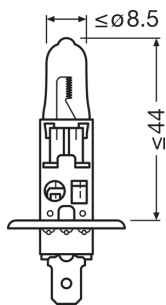

Parametry

Příkon	68 W ¹⁾
Jmenovité napětí	12.0 V
Jmenovitý výkon	55 W
Testovací napětí	13,2 V

¹⁾ Maximální

Fotometrické údaje

Světelný tok	1550 lm
Tolerance světelného toku	±15 %
Teplota chromatičnosti	3200 K

Physical Attributes & Dimensions

Průměr	8.5 mm
Váha výrobku	6.30 g
Délka	62.5 mm
Patice	P14.5s

Životnost

Životnost B3	150 hr
Životnost Tc	350 hr

Technický list výrobku

Vlastnosti

Technologie	HAL
-------------	-----