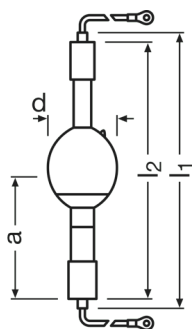

Technický list výrobku

Technické údaje

Parametry

Jmenovité napětí	50.0 V
Jmenovitý proud	100.00 A
Proudové zatížení	stejnoseměrný proud (DC)
Jmenovitý příkon	5000.00 W
Jmenovitý výkon	5000.00 W

Rozměry & váha

Délka	358.0 mm
Délka s patičí bez konektorů	329,50 mm
Vzdálenost světelného středu	148,5 mm ¹⁾
Mezera mezi elektrodami zastudena	7,5 mm

¹⁾ Vzdálenost mezi okrajem patice a okrajem anody nebo katody (za studena)

Další údaje o produktu

Anoda (základní označení)	SFa33.5-12/50 ¹⁾
Katoda (základní označení)	SFa33.5-12/50 ²⁾
Produktová poznámka	Světelný zdroj je pod přetlakem i ve studeném stavu – je třeba dodržet přísněné bezpečnostní předpisy příložené ke světelnému zdroji. Přečtěte si prosím pečlivě Technický bulletin DO-SEM TB 004