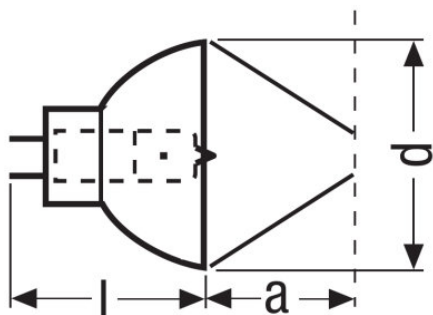

Maximální teplota chromatičnosti	3200 K
Index podání barev Ra	100

Světelně-technické údaje

Ohnisková vzdálenost	26,0 mm
----------------------	---------

Rozměry & váha

Průměr	35,0 mm
Délka	32,0 mm

Životnost