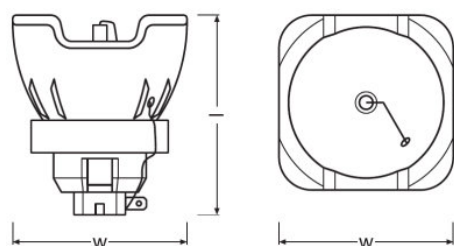

Rozměry & váha

Průměr	11,8 mm
Délka	71,0 mm
Délka oblouku	1,3 mm

Životnost

Střední doba života	1500 h
---------------------	--------

Vlastnosti

Provozní poloha hořáku	Jakýkoli
------------------------	----------