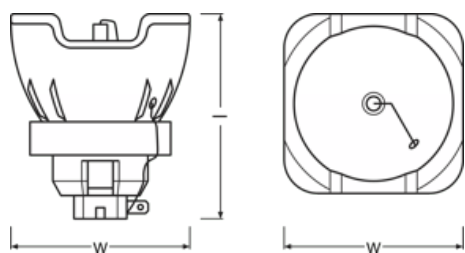

Rozměry & váha

Průměr	65.0 mm
Délka	60.0 mm
Délka oblouku	1,3 mm

Životnost

Střední doba života	1500 h
---------------------	--------

Další údaje o produktu

Category	CUSTOMIZED
----------	------------

Vlastnosti