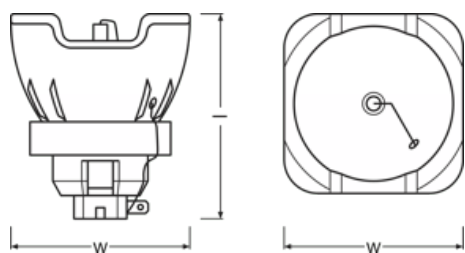

### Rozměry & váha

Průměr	58.0 mm
Délka	71.0 mm
Délka oblouku	1,3 mm